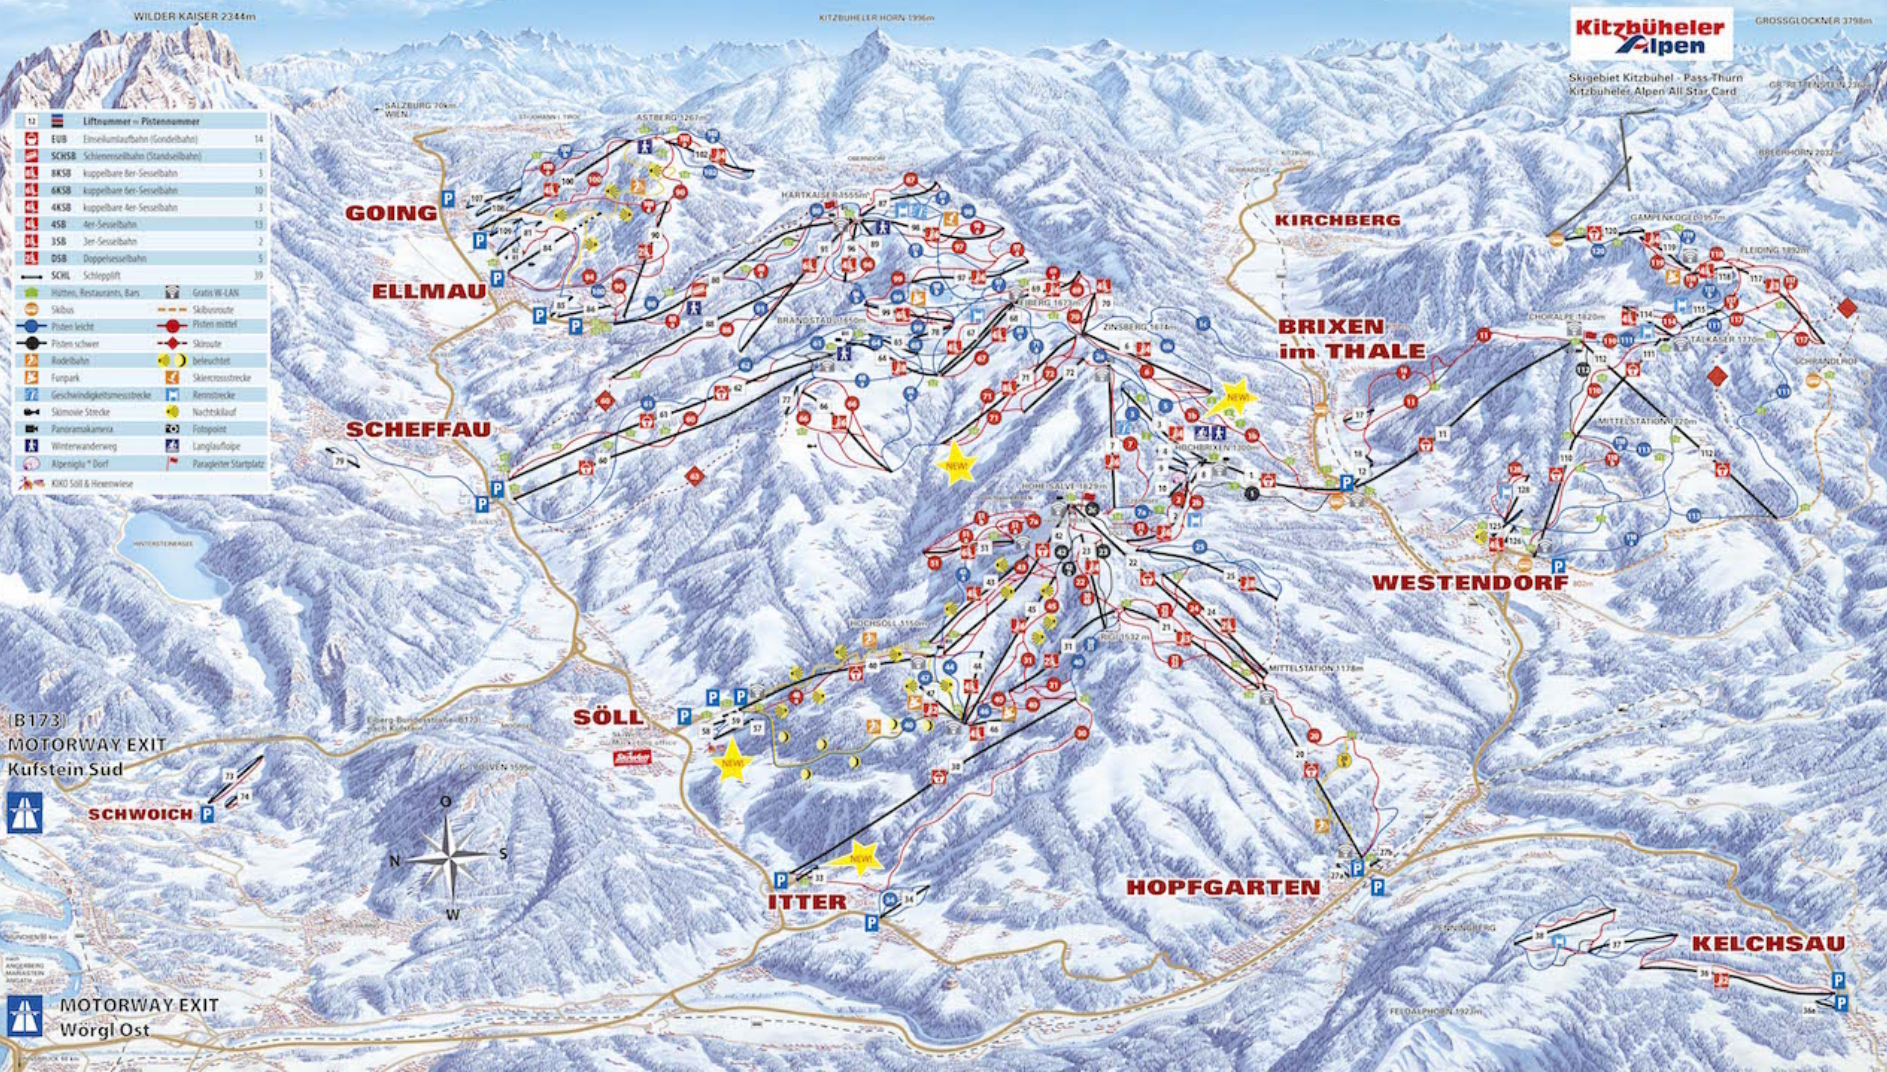

90 CABLE CARS AND LIFTS 280 KM OF SKI RUNS 77 REFRESHMENT STOPS

Kitzbüheler Alpen
Stigebiet Kitzbühel - Pass-Thurn
Kitzbüheler Alpen All-Star Card

12	Liftnummer = Pistennummer
	EUB Einzelkabinenlift (Gondelbahn) 14
	SKSB Schrägseilbahn (Standseilbahn) 1
	KKS kuppelbare 6er Seilbahn 3
	4KS kuppelbare 4er Seilbahn 10
	4KS kuppelbare 4er Seilbahn 3
	KS 4er Seilbahn 13
	3S 3er Seilbahn 2
	DS Doppelseilbahn 5
	SCHL Schlepplift 39
	Hütten, Restaurants, Bars
	Skibus
	Pisten leicht
	Pisten mittel
	Pisten schwer
	Rodelbahn
	Funpark
	Geschwindigkeitsschleife
	Skimonie Strecke
	Panoramalift
	Winterrwanderung
	Alpensigle Dorf
	KXO Söll & Horenwiese
	Gratis W-LAN
	Skibusschleife
	Pisten mittel
	Skiroute
	Skireisestrecke
	Rennstrecke
	Nachtskilauf
	Fotopoint
	Langlaufloipe
	Paraleller Startplatz

[B173] MOTORWAY EXIT
Kufstein Süd

SCHWOICH P

MOTORWAY EXIT
Wörgl Ost