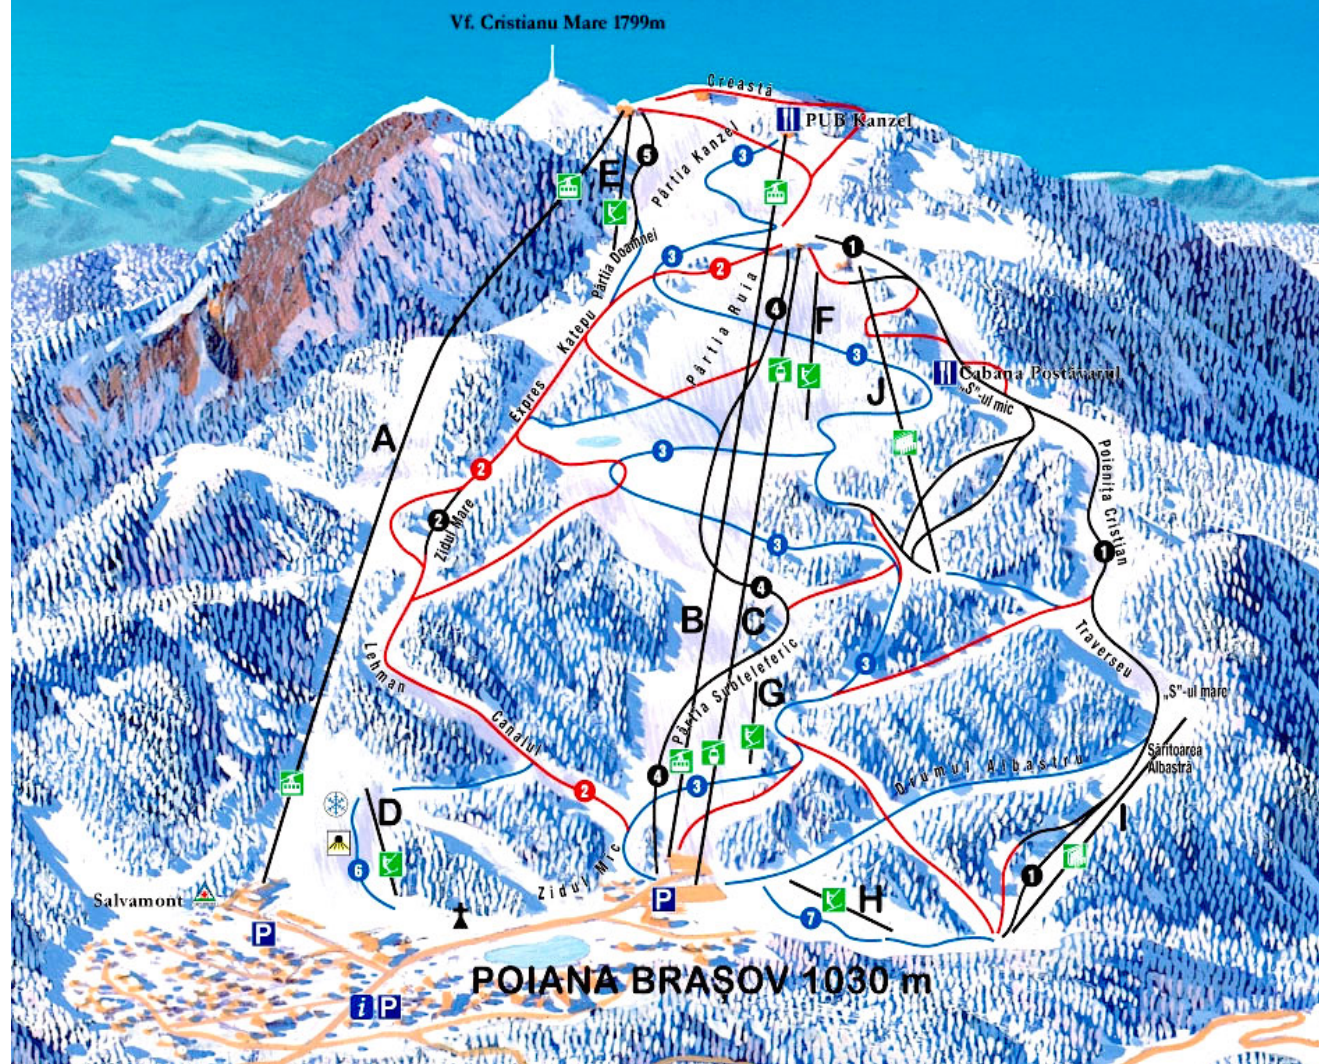

# MASIVUL POSTĂVARU

## TELEFERICE / SKI LIFTS

- A Telecabina Capra Neagră / Cable car Capra Neagra
- B Telecabina Kanzel / Cable car Kanzel
- C Telegondola Postăvarul Express / Gondola Postavarul Express
- D Teleski Bradul / Ski lift Bradul
- E Teleski Kanzel / Ski lift Kanzel
- F Teleski Ruia / Ski lift Ruia
- G Teleski Subteleferic / Ski lift Subteleferic
- H Teleski Stadion / Ski lift Stadion
- I Telescaun Lupului / Chair lift Lupului
- J Telescaun Ruia / Chair lift Ruia

## PĂRTII / SLOPES

- 1 Lupului
- 2 Sulinar
- 3 Drumul Roșu
- 4 Subteleferic
- 5 Kanzel
- 6 Bradul
- 7 Stadion

## LEGENDĂ / LEGEND

- 3 Părtie ușoară / easy
- 2 Părtie medie / medium
- 1 Părtie dificilă / difficult
- f Centru de informare turistică / Tourist Information Center
- P Parcare / Parking
- Salvamont / Mountain Rescue
- Zăpadă artificială / Artificial snow
- Nocturnă / Night skiing
- Restaurant / Bar
- Te afli aici / You are here